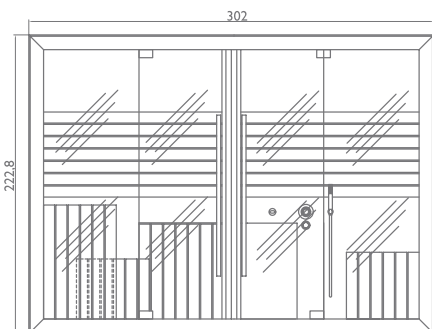

sauna + hammam

versión única / versão única

a)