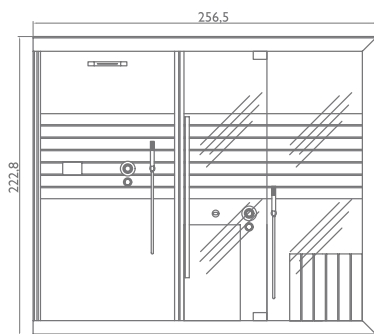

versión DCHA. / versão DIR.

b)