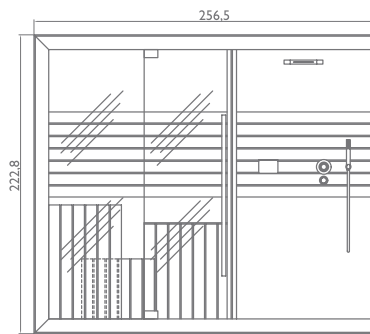

Jacuzzi® sasha | sasha 2.0

10 distintas combinaciones en pro de tu bienestar

10 combinações diferentes para o seu bem-estar

Modular y componible para cumplir las exigencias de espacio, estilo y bienestar de cada uno: también por esto Sasha es una solución única y realmente innovadora. En su versión más completa consta de tres módulos: sauna + ducha emocional + hammam. Un verdadero centro de wellness en algo más de 8 m². Los tres módulos pueden estar solos o en distintas combinaciones para obtener 10 diferentes configuraciones, que se ajustan a cualquier espacio: sólo sauna; sólo hammam; sauna + ducha emocional; hammam + ducha emocional; sauna + hammam; sauna + ducha emocional + hammam.

sauna + shower

versión IZDA. / versão ESQ.

versión DCHA. / versão DIR.

a)

b)

sauna

versión IZDA. / versão ESQ.

versión DCHA. / versão DIR.

hammam

versión IZDA. / versão ESQ.

versión DCHA. / versão DIR.