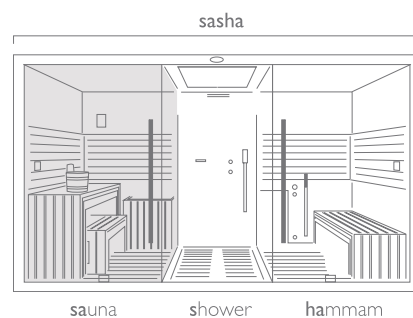

Hay tres programas disponibles:

Biosauna (60° - humedad 30-35%)

Sauna Romana (70/75° - humedad 20-25%)

Sauna Finlandesa (90° - humedad inferior al 12%).

Madera para acoger el cuerpo en un ambiente natural, elegante por el confort de la iluminación de leds rgb situados en el interior del banco y parcialmente en la boiserie de pared. Teclado Touch screen para seleccionar los programas acoplados a las secuencias de colores. Predisposición para hilo musical (de serie) y reproductor Mp3/Mp4 (opcional).