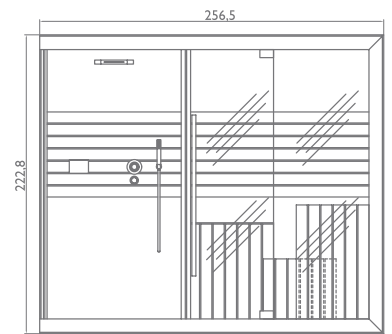

Jacuzzi® sasha | sasha 2.0

10 distintas combinaciones en pro de tu bienestar

10 combinações diferentes para o seu bem-estar

Modular y componible para cumplir las exigencias de espacio, estilo y bienestar de cada uno: también por esto Sasha es una solución única y realmente innovadora. En su versión más completa consta de tres módulos: sauna + ducha emocional + hammam. Un verdadero centro de wellness en algo más de 8 m². Los tres módulos pueden estar solos o en distintas combinaciones para obtener 10 diferentes configuraciones, que se ajustan a cualquier espacio: sólo sauna; sólo hammam; sauna + ducha emocional; hammam + ducha emocional; sauna + hammam; sauna + ducha emocional + hammam.

sauna + shower

versión IZDA. / versão ESQ.

versión DCHA. / versão DIR.

a)

b)

sauna

versión IZDA. / versão ESQ.

versión DCHA. / versão DIR.

hammam

versión IZDA. / versão ESQ.

versión DCHA. / versão DIR.