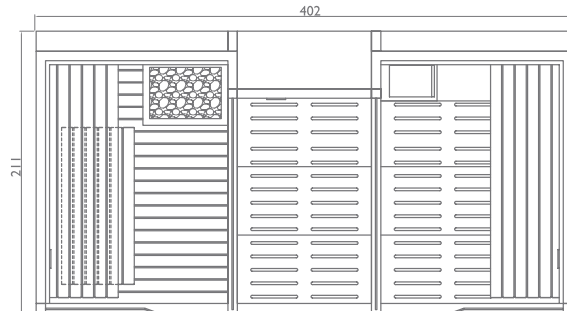

b)

sauna + shower + hammam

versión única / versão única

a)