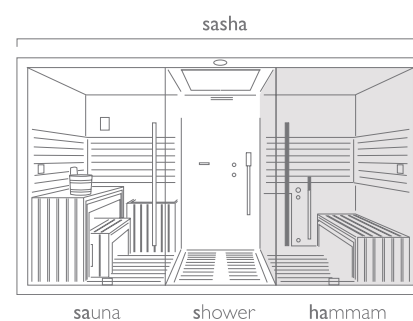

hammam

O cálido vapor invade gentilmente o corpo para o purificar e revitalizar; deixando-o mais forte, mais leve, mais descontraído. Os vagarosos movimentos de acção profunda dos três programas: **Tepidarium** (35/40° - humidade média), **Hammam** (40/45° - humidade elevada) e **Calidarium** (45/48° - humidade elevada), a síntese de uma tradição termal que atravessa o mundo, desde o oriente até ao ocidente.

A tranquilidade de um lugar reservado que proporciona um descanso sensorial em harmonia com o espaço envolvente, satisfazendo plenamente todos os desejos de bem-estar. Perfeitamente enquadrado no ambiente, graças a um estudo preciso de volumes, a uma escolha cuidada dos materiais de resina e vidro e a um design que combina harmoniosamente com o espaço envolvente, este produto vem completar o prestigiado ciclo de bem-estar Jacuzzi® para casa. Ecrã tátil para a selecção de programas combinados com as sequências de cores e muitas outras funções.