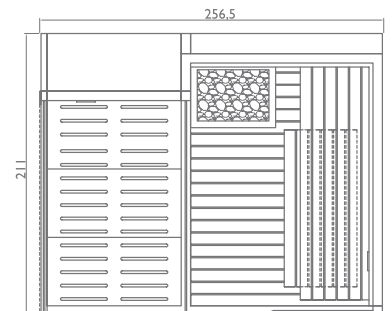

Jacuzzi® sasha | sasha 2.0

10 distintas combinaciones en pro de tu bienestar

10 combinações diferentes para o seu bem-estar

Modular y componible para cumplir las exigencias de espacio, estilo y bienestar de cada uno: también por esto Sasha es una solución única y realmente innovadora. En su versión más completa consta de tres módulos: sauna + ducha emocional + hammam. Un verdadero centro de wellness en algo más de 8 m². Los tres módulos pueden estar solos o en distintas combinaciones para obtener 10 diferentes configuraciones, que se ajustan a cualquier espacio: sólo sauna; sólo hammam; sauna + ducha emocional; hammam + ducha emocional; sauna + hammam; sauna + ducha emocional + hammam.

sauna + shower

versión IZDA. / versão ESQ.

versión DCHA. / versão DIR.

a)

b)

sauna

versión IZDA. / versão ESQ.

versión DCHA. / versão DIR.

hammam

versión IZDA. / versão ESQ.

versión DCHA. / versão DIR.