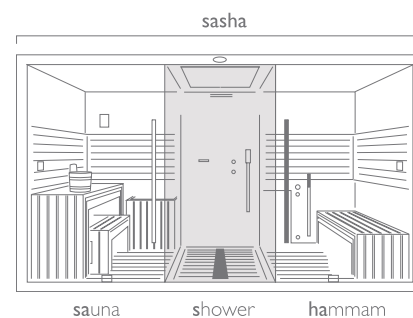

As amplas superfícies vidradas definem o espaço, deixando passar a luz e as cores e permitindo uma total visibilidade entre os ambientes. O ambiente tem um design de elevado prestígio. Os jogos da água sobre o corpo acompanham os géneros de tratamento através de três programas:

Névoa fria (com jacto nebulizado muito fino e subtil, quase aveludado, ideal para um duche fresco ou frio), **Chuva fina** (jacto com gotículas de tamanho médio projectadas em forma de cone), **Chuva tropical** (jacto mais forte e enérgico do que o anterior; com efeito de «massagem»), tendo em vista um total envolvimento de pureza, energia e relaxamento. Um simples toque com um dedo no painel de comandos electrónico do ecrã táctil permite seleccionar os programas do duche emocional combinado com os jogos de cores para despertar os sentidos.