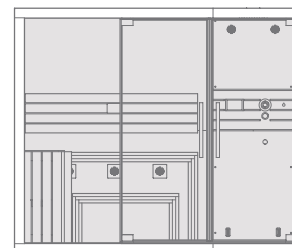

sauna

hammam
+ ducha emocional
banho turco
+ duche emocional