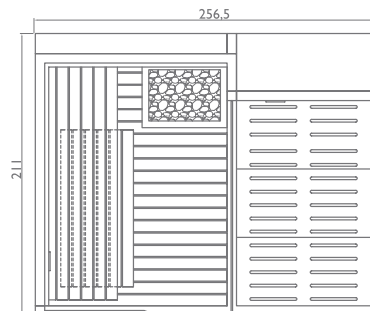

Jacuzzi® sasha | sasha 2.0

10 distintas combinaciones en pro de tu bienestar

10 combinações diferentes para o seu bem-estar

Modular y componible para cumplir las exigencias de espacio, estilo y bienestar de cada uno: también por esto Sasha es una solución única y realmente innovadora. En su versión más completa consta de tres módulos: sauna + ducha emocional + hammam. Un verdadero centro de wellness en algo más de 8 m². Los tres módulos pueden estar solos o en distintas combinaciones para obtener 10 diferentes configuraciones, que se ajustan a cualquier espacio: sólo sauna; sólo hammam; sauna + ducha emocional; hammam + ducha emocional; sauna + hammam; sauna + ducha emocional + hammam.

sauna + shower

versión IZDA. / versão ESQ.

versión DCHA. / versão DIR.

a)

b)

sauna

versión IZDA. / versão ESQ.

versión DCHA. / versão DIR.

hammam

versión IZDA. / versão ESQ.

versión DCHA. / versão DIR.