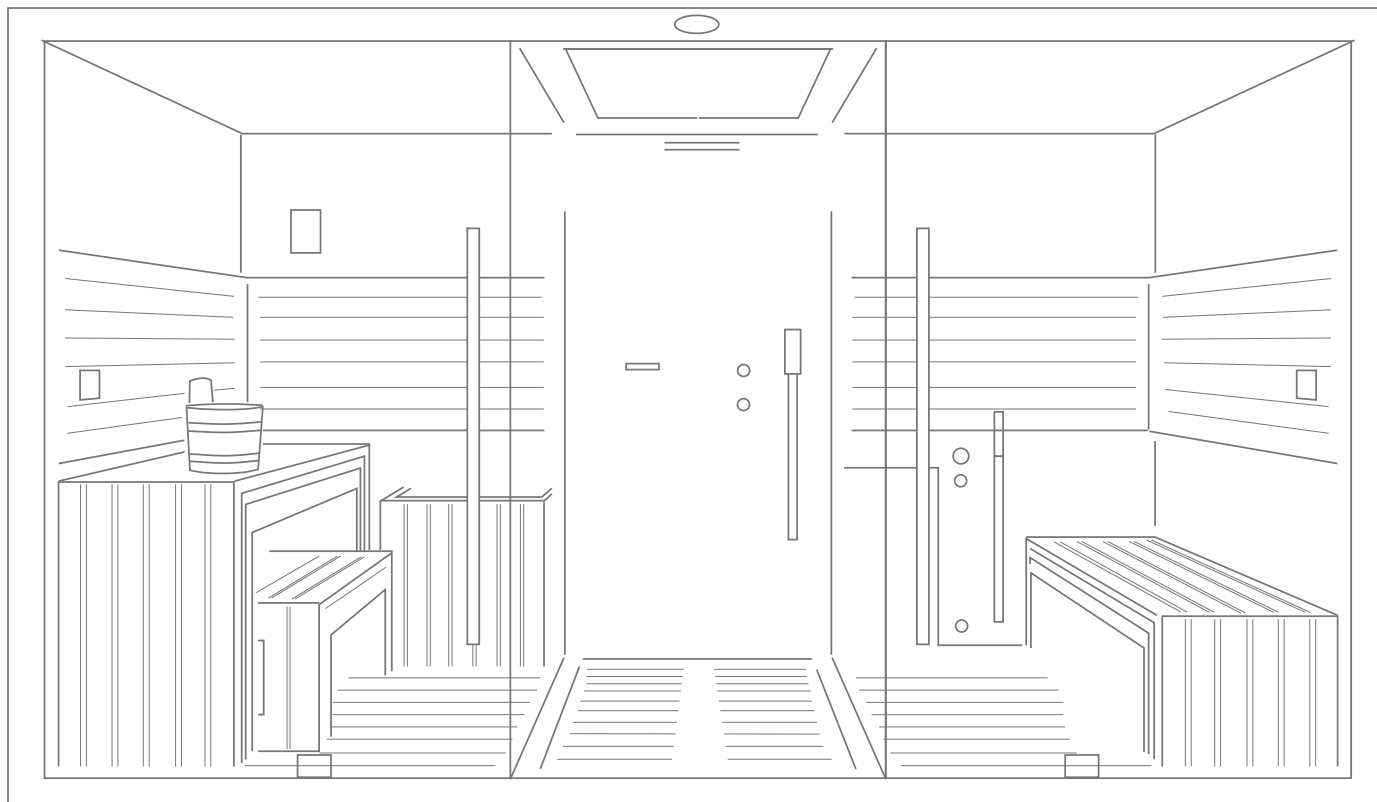

Jacuzzi® sasha | sasha 2.0

Programas

Programas

Biosauna

temperatura de 60° aprox.
y 30-35% de humedad

Biosauna

temperatura aproximada de 60°
e humidade de 30-35%

Pulverización fría

chorro pulverizado muy fino,
ideal para una ducha fresca o fría

Névoa fria

jacto nebulizado muito subtil,
ideal para um duche fresco ou frio

Tepidarium

temperatura de 35° - 40°
y humedad media

Tepidarium

temperatura de 35° - 40°
e humidade média

Sauna Romana

temperatura de 70° - 75°
y 20-25% de humedad

Sauna Romana

temperatura de 70°-75°
e humidade de 20-25%

Lluvia fina

chorro con efecto lluvia, con gotitas de
medio tamaño, con forma cónica

Chuva fina

jacto com gotículas de tamanho médio
projectadas em forma de cone

Hamam

temperatura de 40° - 45°
y humedad elevada

Hamam

temperatura de 40°-45°
e humidade elevada

Sauna Finlandesa

temperatura hasta 90°
y humedad inferior al 12%

Sauna Finlandesa

temperatura até 90°
e humidade inferior a 12%

Lluvia tropical

chorro más fuerte y energético
con efecto "masaje"

Chuva tropical

jacto mais forte e energético
com efeito de «massagem»

Calidarium

temperatura de 45° - 48°
y humedad elevada

Calidarium

temperatura de 45°-48°
e humidade elevada

* Estos valores se refieren a las mejores condiciones ambientales con el 40-60% de humedad. * Estes valores referem-se a condições ambientais óptimas com humidade entre 40 e 60%.