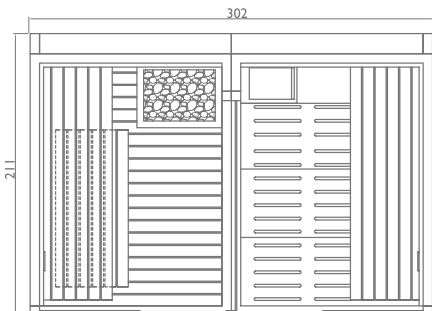

b)

sauna + hammam

versión única / versão única

a)